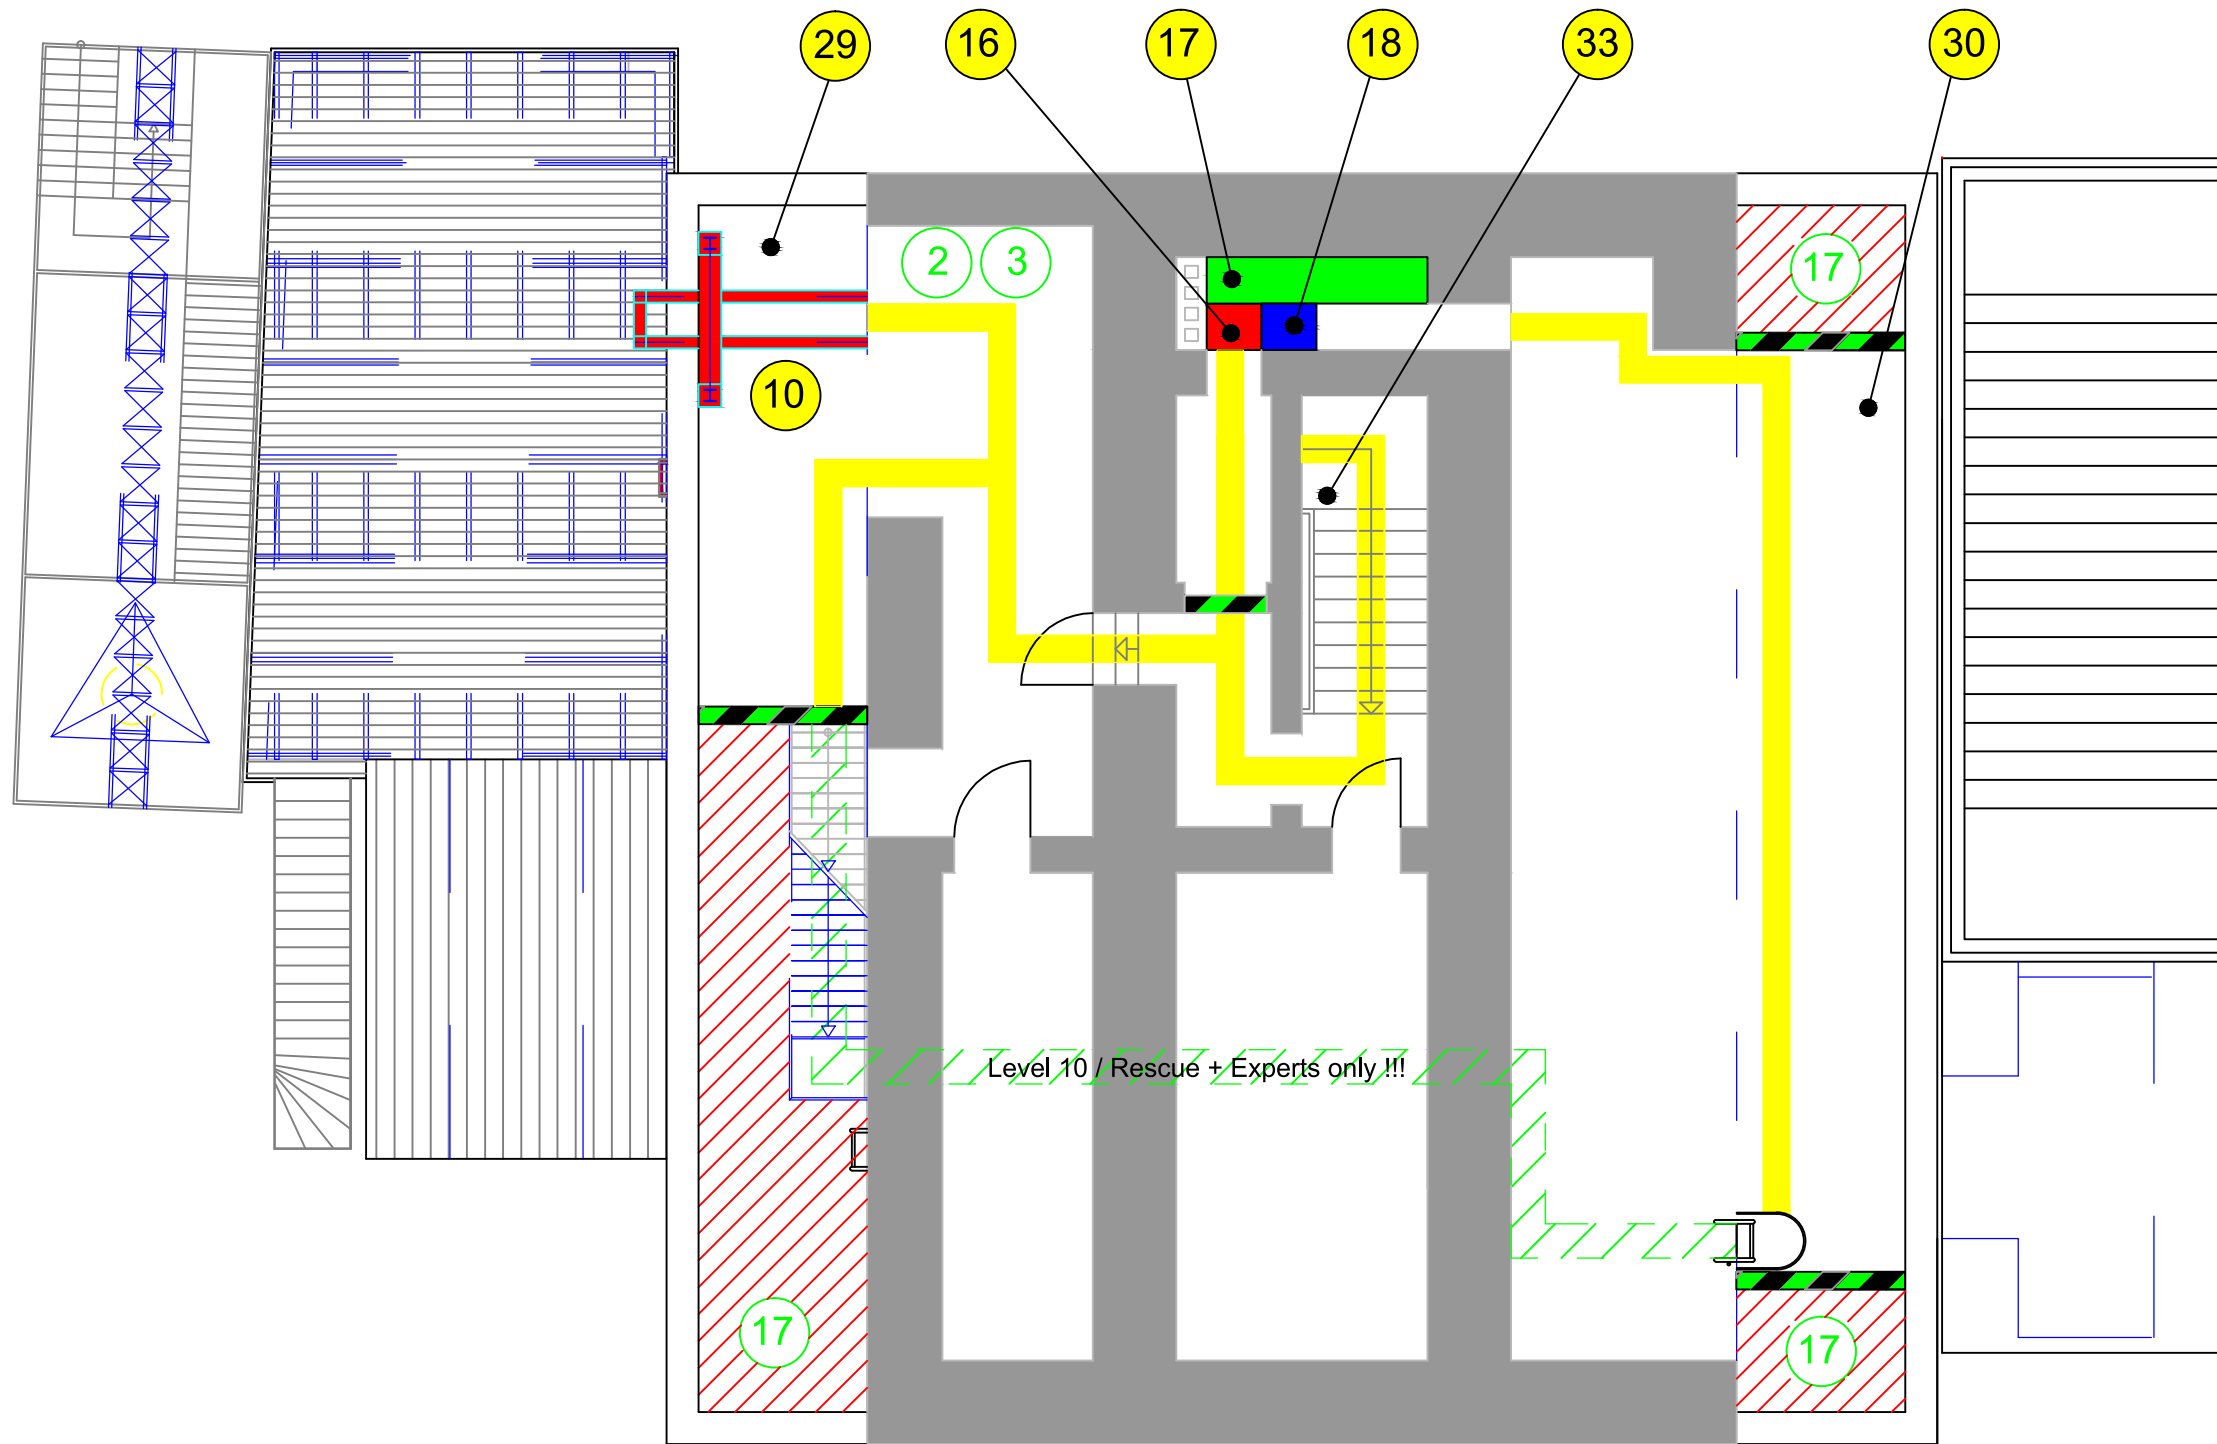

Orientierungsplan + Sicherheit

Hochbunkeranlage - Level 9

Level 2; 3; 5; 6; 7
Evakuierungsebenen
Rope Access / Experts only !

-  Safety Check Point (STOP)
-  No Go AREA Level 9
- 10 Vertical Exit + Rescue (Level 4)
- 13 Rescue Access Schacht SR2
- 16 SR4
- 17 SR2
- 18 SR3
- 29 Süd Plattform Level 9
- 30 Nord Plattform Level 9
- 33 Zugang 1; 4; 8

Sicherheitsanweisung
Level 9

PSAG A AKADEMIE
NRW-RUHR

Trainings- und Unterweisungszentrum für
Absturzsicherheit, Höhenarbeit und Höhenrettung